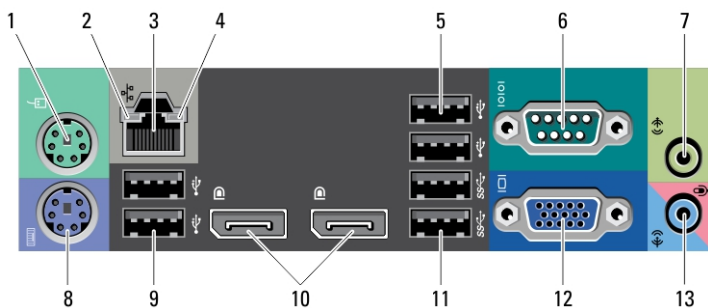

09HX8TA00

Forordningsmodel: D13M, D07S, D06U
Forordningstype: D13M001, D07S001,
D06U001
2013 - 02

- 10. indikator for diagnosticering af strømforsyning
- 11. diagnosticeringsknap til strømforsyning
- 12. strømstik
- 13. stik på bagpanel
- 14. udvidelseskortstik (4)
- 15. stik til sikkerhedskabel
- 16. ring til hængelås

Minitower – Set fra bagpanel

Figur 2. Minitower set fra bagpanel

- 1. musestik
- 2. indikator for netværkets linkintegritet
- 3. netværksstik
- 4. indikator for netværksaktivitet
- 5. USB 2.0-stik (2)
- 6. serielt stik
- 7. stik til udgående linje
- 8. tastaturstik
- 9. USB 2.0-stik (2)
- 10. DisplayPort-stik (2)
- 11. USB 3.0-stik (2)
- 12. VGA-stik
- 13. stik til indgående linje/mikrofon

Lille formfaktor – set forfra og bagfra

Figur 3. Lille formfaktor set fra bagpanel

- | | |
|--|---|
| 1. optisk drev | 10. stik til sikkerhedskabel |
| 2. udskydningsknap til optisk drev | 11. strømstik |
| 3. tænd/sluk-knap, indikator for strøm | 12. diagnosticeringsknap til strømforsyning |
| 4. USB 2.0-stik (2) | 13. indikator for diagnosticering af strømforsyning |
| 5. USB 3.0-stik (2) | 14. stik på bagpanel |
| 6. mikrofonstik | 15. udvidelseskortstik (2) |
| 7. hovedtelefonstik | |
| 8. indikator for drevaktivitet | |
| 9. ring til hængelås | |

Ultra Small Form Factor – set forfra og bagfra

Figur 5. Ultra Small Form Factor set forfra og bagfra

- | | |
|--|---|
| 1. optisk drev | 13. stik til udgående linje |
| 2. udskydningsknap til optisk drev | 14. stik til indgående linje/mikrofon |
| 3. tænd/sluk-knap, indikator for strøm | 15. VGA-stik |
| 4. indikator for drevaktivitet | 16. DisplayPort-stik (2) |
| 5. hovedtelefonstik | 17. serielt stik |
| 6. mikrofonstik | 18. USB 3.0-stik (2) |
| 7. USB 3.0-stik (2) | 19. USB 2.0-stik (2) |
| 8. indikator for netværksaktivitet | 20. netværksstik |
| 9. fingerskruelås | 21. indikator for netværkets linkintegritet |
| 10. ring til hængelås | |
| 11. stik til sikkerhedskabel | |
| 12. strømstik | |