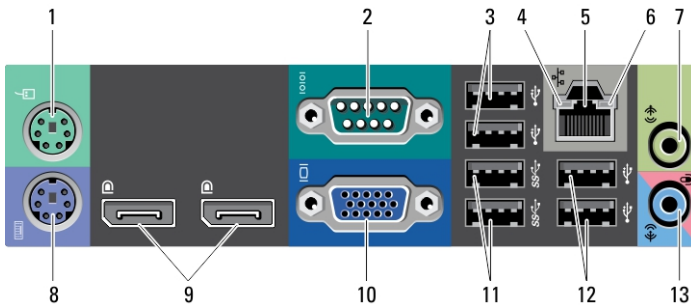

Lille formfaktor – bagpanel

Figur 4. Lille formfaktor set fra bagpanel

1. musestik	8. tastaturstik
2. serielt stik	9. DisplayPort-stik (2)
3. USB 2.0-stik (2)	10. VGA-stik
4. indikator for netværkets linkintegritet	11. USB 3.0-stik (2)
5. netværksstik	12. USB 2.0-stik (2)
6. indikator for netværksaktivitet	13. stik til indgående linje/mikrofon
7. stik til udgående linje