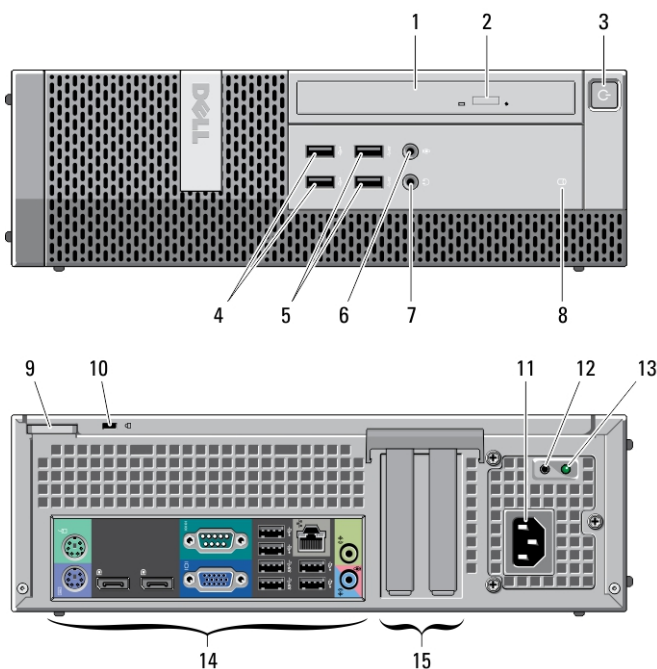

Lille formfaktor – set forfra og bagfra

Figur 3. Lille formfaktor set fra bagpanel

1. optisk drev	10. stik til sikkerhedskabel
2. udskydningsknap til optisk drev	11. strømstik
3. tænd/sluk-knap, indikator for strøm	12. diagnosticeringsknap til strømforsyning
4. USB 2.0-stik (2)	13. indikator for diagnosticering af strømforsyning
5. USB 3.0-stik (2)	14. stik på bagpanel
6. mikrofonstik	15. udvidelseskortstik (2)
7. hovedtelefonstik	
8. indikator for drevaktivitet	
9. ring til hængelås