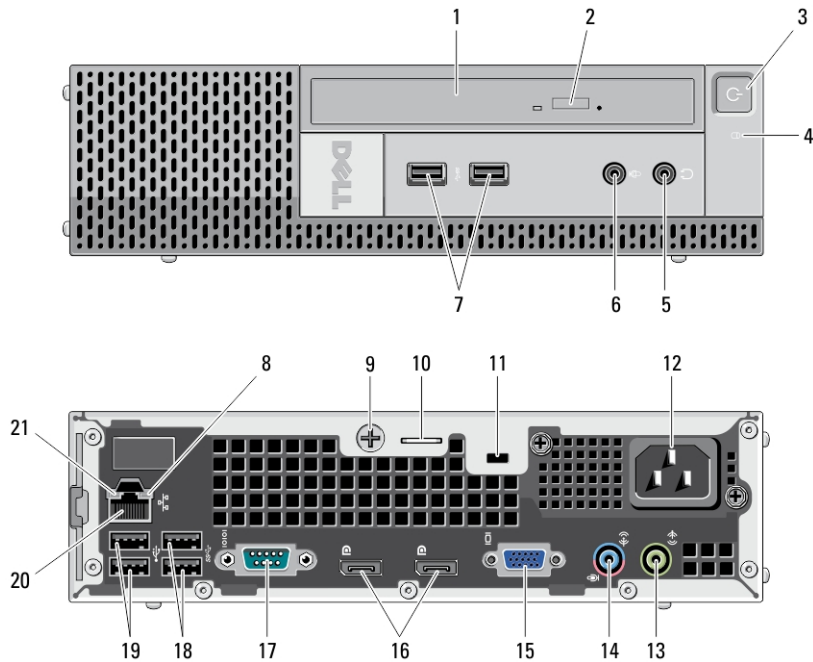

Ultra Small Form Factor – set forfra og bagfra

Figur 5. Ultra Small Form Factor set forfra og bagfra

1. optisk drev	13. stik til udgående linje
2. udskydningsknap til optisk drev	14. stik til indgående linje/mikrofon
3. tænd/sluk-knap, indikator for strøm	15. VGA-stik
4. indikator for drevaktivitet	16. DisplayPort-stik (2)
5. hovedtelefonstik	17. serielt stik
6. mikrofonstik	18. USB 3.0-stik (2)
7. USB 3.0-stik (2)	19. USB 2.0-stik (2)
8. indikator for netværksaktivitet	20. netværksstik
9. fingerskruelås	21. indikator for netværkets linkintegritet
10. ring til hængelås	
11. stik til sikkerhedskabel	
12. strømstik