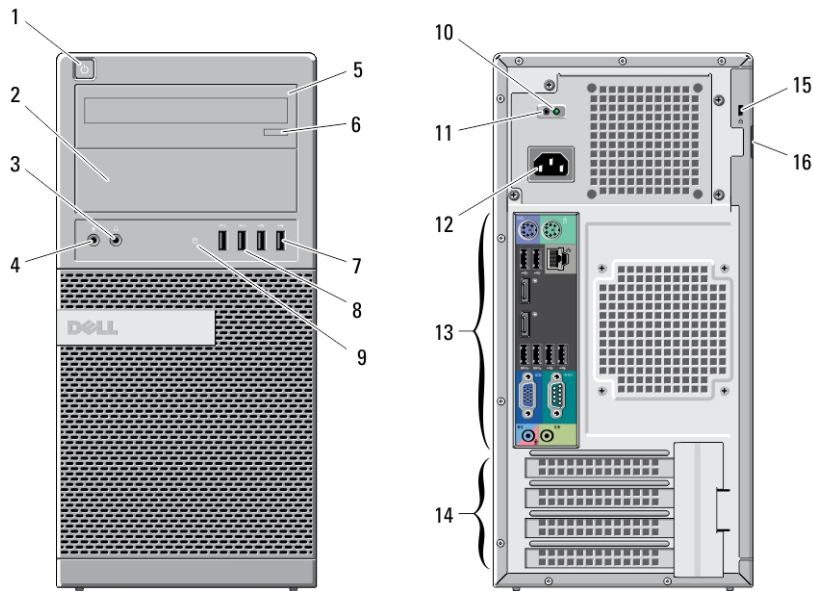

Dell OptiPlex 9020

Oplysninger om installation og funktioner

Angående advarsler

ADVARSEL: ADVARSEL! angiver risiko for tingskade, personskade eller død.

Minitower – set forfra og bagfra

Figur 1. Minitower set forfra og bagfra

1. tænd/sluk-knap, indikator for strøm	6. udskydningsknap til optisk drev
2. optisk drevbås	7. USB 2.0-stik (2)
3. hovedtelefonstik	8. USB 3.0-stik (2)
4. mikrofonstik	9. indikator for drevaktivitet
5. optisk drev (valgfrit tilbehør)